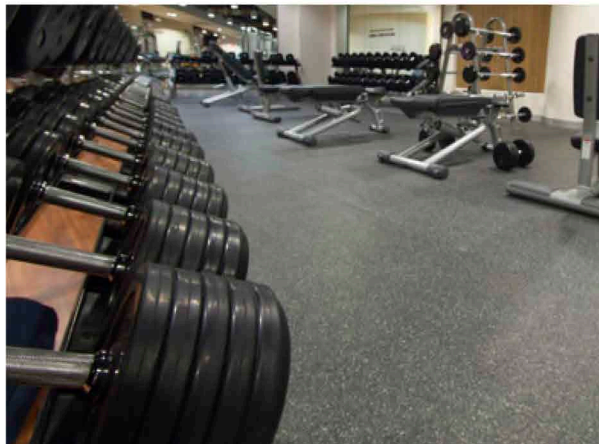

Corporación

RUBERT Plast[®]
de Centroamérica *Publicidad en Tapetes Rizo y Alfombra*

Especificaciones técnicas

DIAMOND SRFACE

Pag 1

Labrado

Piso para Gimnasio

No. 6500 FITNESS MAT CON CHISPAS GRISES Y AZULES

- Piso fabricado de hule de alta calidad con excelentes propiedades para absorber el impacto de barras, mancuernas, discos, aparatos o cualquier otra aplicación en donde se requiera un piso de alta resistencia.
- Fácil instalación, sólo ármelo y ya, no necesita pegarlo, clavarlo o anclarlo. Si desea cambiarlo de lugar, sólo desármelo y vuélvalo a armar.
- Evite costosos mantenimientos de pisos o duela, proteja su piso, su inversión en pesas, equipo y mejore la apariencia del área.
- Ideal para colocarse en pistas de hielo, soporta las navajas de los patines.
- Fácil mantenimiento, límpielo con un detergente suave o simplemente con agua.

Construcción: Hule de Alta Calidad y Durabilidad.

Acabado: Antiderrapante.

Espesor: 6 mm

Tamaño: 50 x 50 cm

Aplicaciones: Ideal para ser colocado en instalaciones deportivas en el área de peso libre, áreas de usos múltiples, área de ejercitadores, área de aparatos cardiovasculares y en general cualquier área en donde se requiera un piso de alta resistencia.